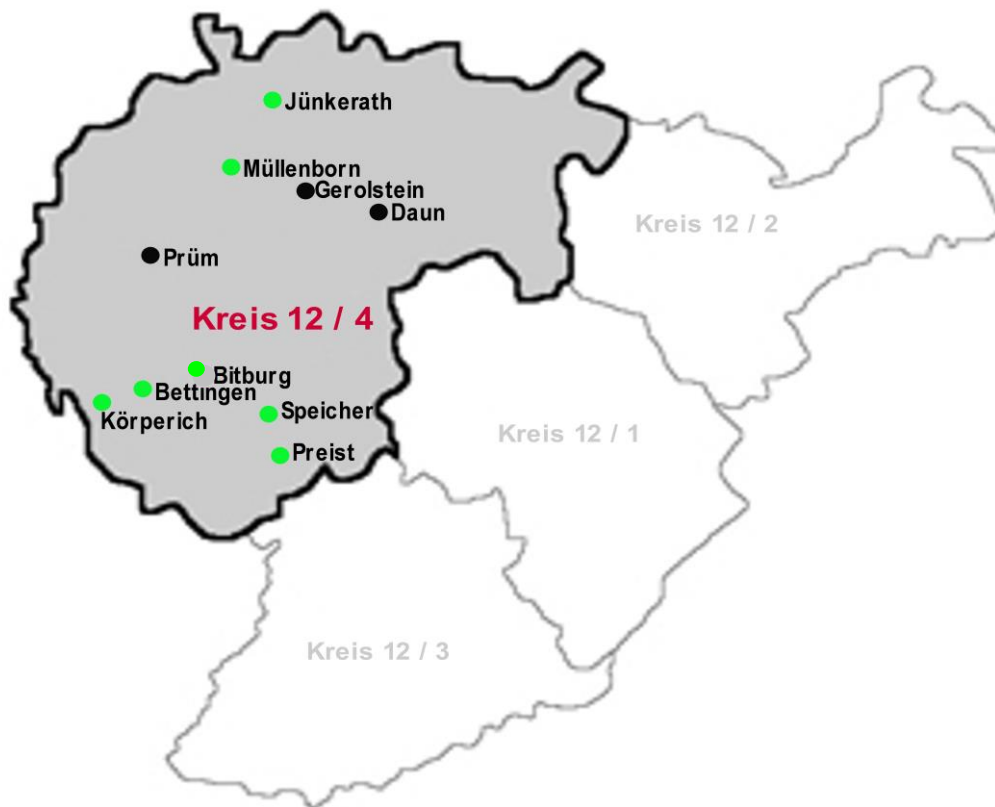

Ergebnisse der Rundenwettkämpfe 2010

***Luftgewehr
Luftgewehr aufgelegt
Kleinkaliber aufgelegt
Luftpistole
Sportpistole***

Luftgewehr

Stand 07.10.2010

Kreisliga Gruppe 1 Kreis 12/4

				EP	MP	Ringe	
16.05.2010	Bettingen	-	Körperich	6 : 0	2 : 0	1065	991
	Bettingen	-	Preist	6 : 0	2 : 0	1065	1047
30.05.2010	Körperich	-	Müllenborn	4 : 2	2 : 0	1013	1014
	Körperich	-	Preist	4 : 2	2 : 0	1013	1005
13.06.2010	Müllenborn	-	Bettingen	2 : 4	0 : 2	1038	1055
20.06.2010	Speicher	-	Bettingen	0 : 6	0 : 2	1031	1061
	Speicher	-	Körperich	4 : 2	2 : 0	1031	1014
27.06.2010	Preist	-	Müllenborn	6 : 0	2 : 0	1015	0
	Preist	-	Speicher	4 : 2	2 : 0	1015	975
04.07.2010	Müllenborn	-	Speicher	4 : 2	2 : 0	1040	1015