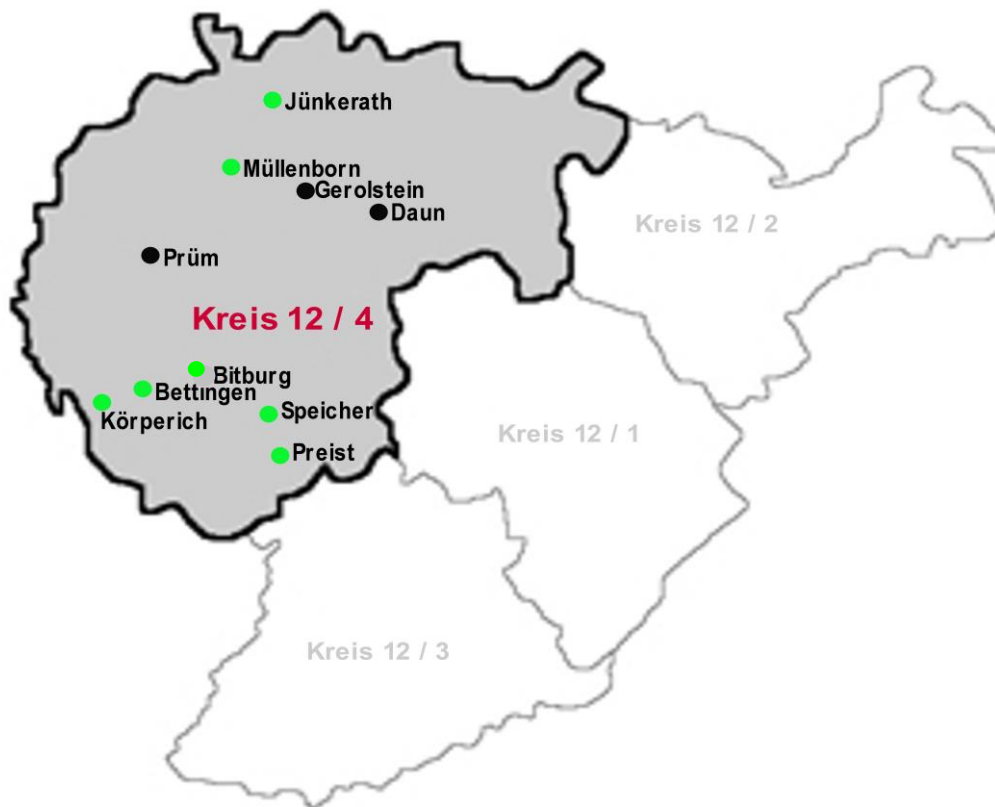

Ergebnisse der Rundenwettkämpfe 2011

***Luftgewehr
Luftgewehr aufgelegt
Sportpistole***

Luftgewehr

Kreisliga Gruppe 1 Kreis 12/4

				EP	MP	Ringe	
15.05.2011	Speicher	-	Preist	4 : 2	2 : 0	1016	1016
	Speicher	-	Körperich	2 : 4	0 : 2	1016	1024
22.05.2011	Müllenborn 2	-	Speicher	0 : 6	0 : 2	n.a.	1031
	Müllenborn 2	-	Preist	0 : 6	0 : 2	n.a.	1027
05.06.2011	Körperich	-	Preist	2 : 4	0 : 2	956	1019
	Körperich	-	Müllenborn 2	0 . 6	0 . 2	956	1083